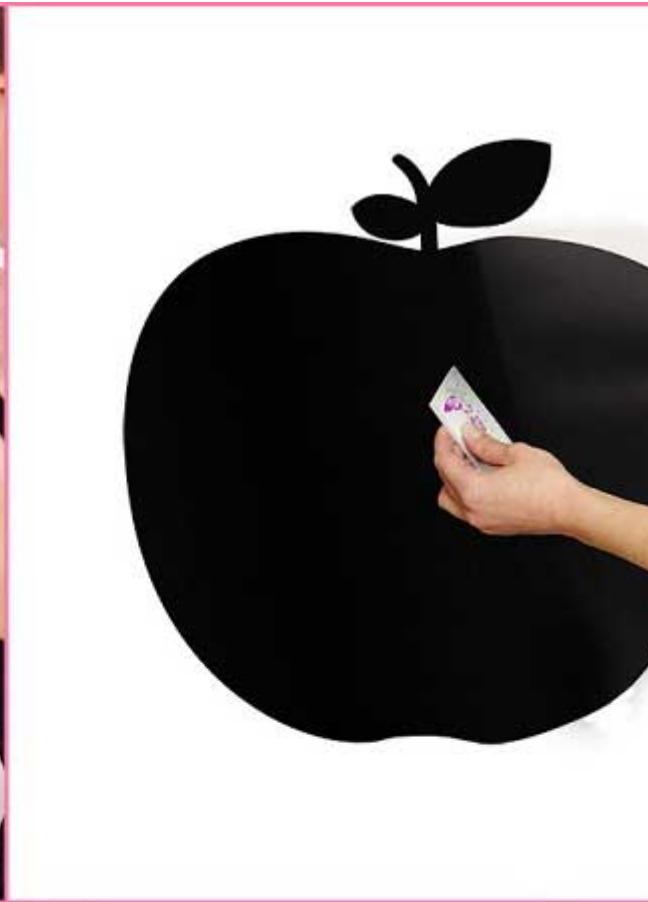

Spécifications techniques